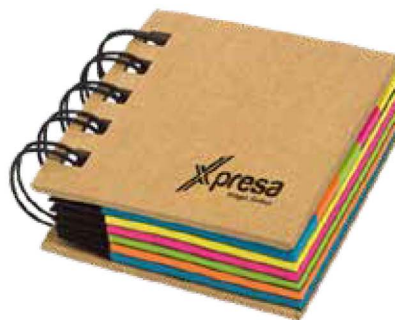

PORTA POSIT

Medidas: 8 x 8 cm

Incluye: 125 posit, 5 banderines