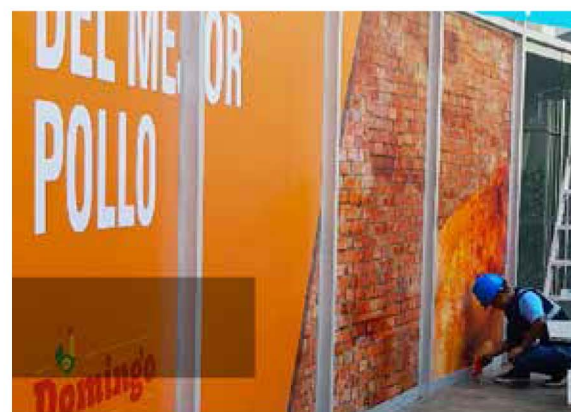

VINILS EN PARED

Instalación de viniles para pared, decorativos, pavonados, ploteados