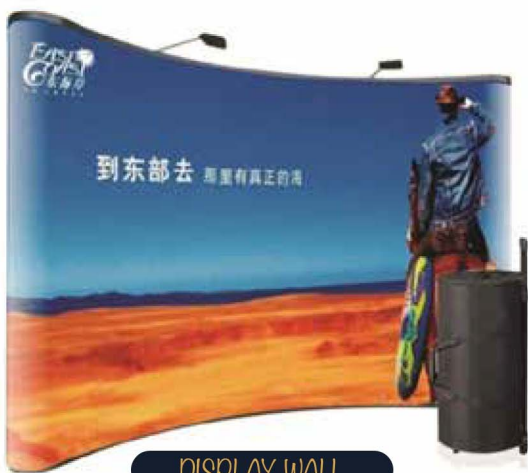

1.50 mt. de alto con maletín

**MÓDULOS COUNTER**

Con PVC pegado con vinil

**DISPLAY WALL**

Armable con maletín 3x3 mt. - 3x4 mt.

**BANNER AJUSTABLE**

Con estuche, 2.40 X 2.40 mt. - 3x3 mt.

**FLAG BANNER**